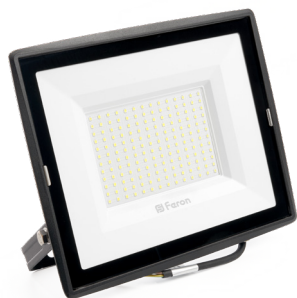

LxWxH,mm (327x265x33)

LL-923 150W 15000lm

4000K арт. 48109

6400K арт. 32104